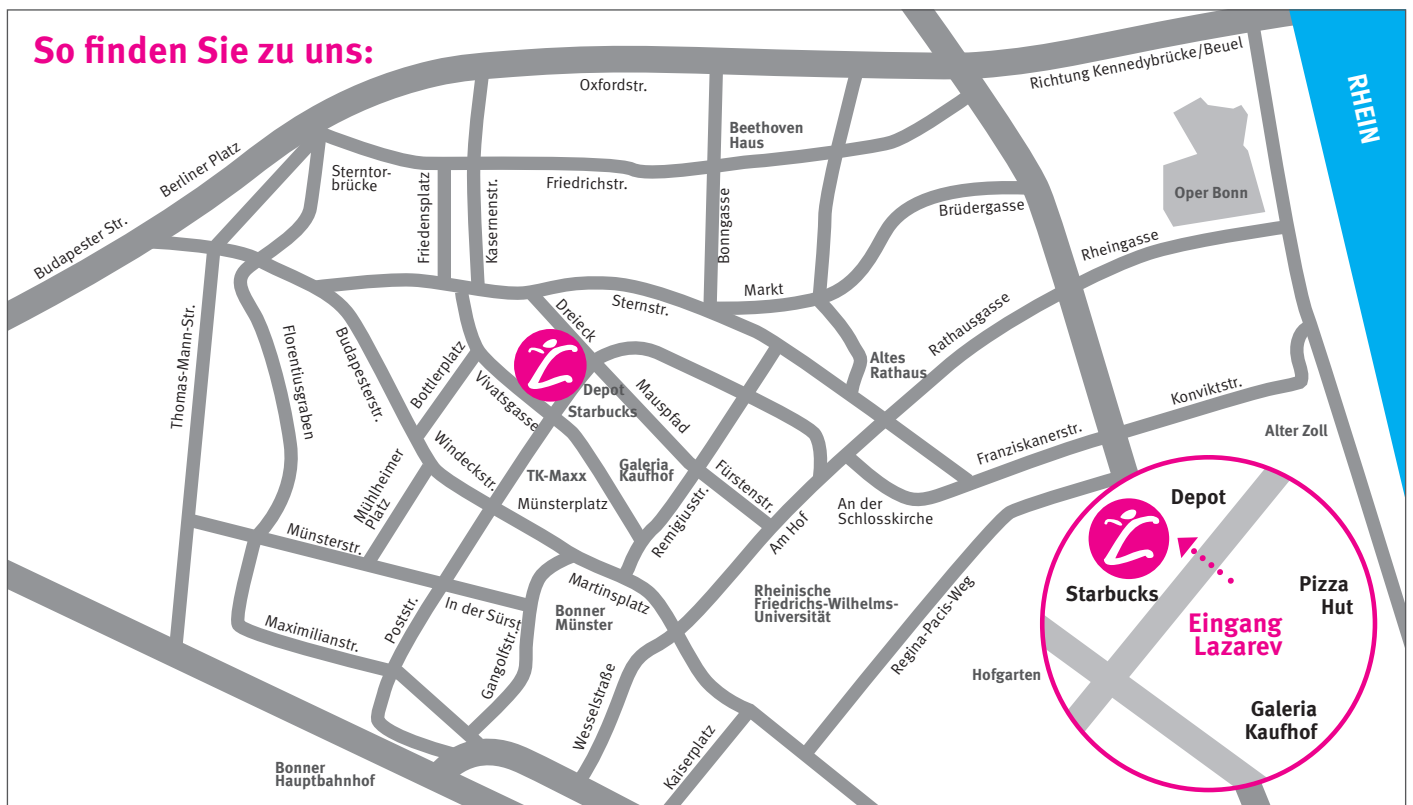

So finden Sie zu uns:

PhysioPRAXIS
Lazarev am Münster

Münsterplatz 23
2. Etage
53111 Bonn

Telefon 0228 – 7668229
E-Mail physio@praxis-lazarev.de
Web physiotherapie-lazarev.de

Anfahrt mit dem Auto

Aus Richtung Bonn-Beuel:

- fahren Sie über die Kennedy-Brücke und folgen der Straße geradeaus bis Sie in Höhe des „Alten Friedhofs“ sind
- ordnen Sie sich links ein und biegen um 180 Grad ab
- ordnen Sie sich rechts ein und biegen Sie rechts in die Budapester Straße
- folgen Sie der Straße und fahren Sie in die Münsterplatzgarage (Tiefgarage)
- parken Sie in der „Kaufhof-Tiefgarage“
- gehen Sie zu Fuß geht es dann aus der Tiefgarage nach oben zum Münsterplatz
- Sie finden uns zwischen „Starbucks“ und „Depot“

Aus Richtung Bonn-Nord (A555 – Kreisverkehr Bonn):

- fahren Sie über den „Heinrich-Böll-Ring“ geradeaus weiter auf die „Thomasstraße“
- folgen Sie dem Straßenverlauf nach rechts auf die Straße „Am alten Friedhof“
- ordnen Sie sich rechts ein und biegen Sie rechts in die Budapester Straße
- folgen Sie der Straße und fahren Sie in die Münsterplatzgarage (Tiefgarage)
- parken Sie in der „Kaufhof-Tiefgarage“
- gehen Sie zu Fuß geht es dann aus der Tiefgarage nach oben zum Münsterplatz
- Sie finden uns zwischen „Starbucks“ und „Depot“

Anfahrt mit öffentlichen Verkehrsmitteln

Mit dem Bus:

- fahren Sie die Haltestelle „Friedensplatz“ an und gehen von dort zu Fuß zum „Münsterplatz“
- Sie finden uns zwischen „Starbucks“ und „Depot“

Mit der Bahn:

- fahren Sie bis zur Haltestelle „Stadthaus“
- Gehen Sie von dort zu Fuß in die Straße „Sternstorbrücke“ und gehen Sie von dort zu Fuß zum „Münsterplatz“
- Sie finden uns zwischen „Starbucks“ und „Depot“